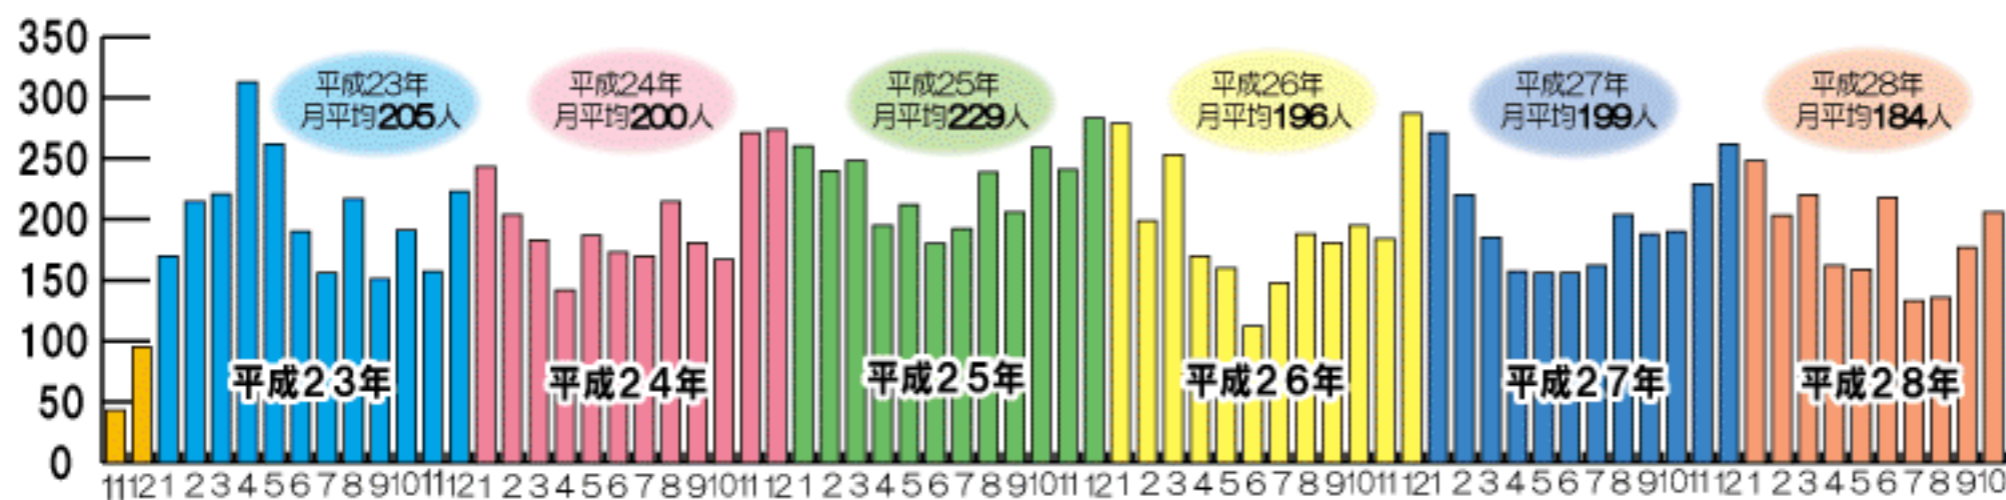

# 三沢空港シャトル便 運行終了のお知らせ

三沢空港シャトル便は平成22年の運行開始から6年間、主にビジネス関係のお客様にご愛顧いただいておりますが誠に勝手ながら本日11月30日(水)をもちまして運行終了することになりました。ホームページやタクシー内の広告等ではお知らせしておりましたが、しりかん通信でのお知らせが遅くなってしまい大変申し訳ございませんでした。下の表は、6年間の利用者数を月別にまとめたものです。

月平均202人のご利用で、1日あたりでは6.7人のご利用、三沢空港シャトル便は上下線3往復に対応しておりましたので1往復あたり2.24人のご利用でした。グラフを見る限り、6年間で利用者数が減ったわけではないことがわかります。しかし、平成22年の三沢空港シャトル便運行開始時、1往復あたり最低4人の利用者が目標でした。むつ⇄三沢空港の往復約4時間で車両1台とドライバー1人を拘束し、売上が8,000円(シャトル便片道1名4,000円)で採算の取れない状態が続いておりました。原発工事が停滞している下北の現状を考えると、今後も利用者が増えることはないものと判断し、運行終了することにいたしました。利用者の方には大変ご不便をおかけしますがご理解くださいますようお願いいたします。